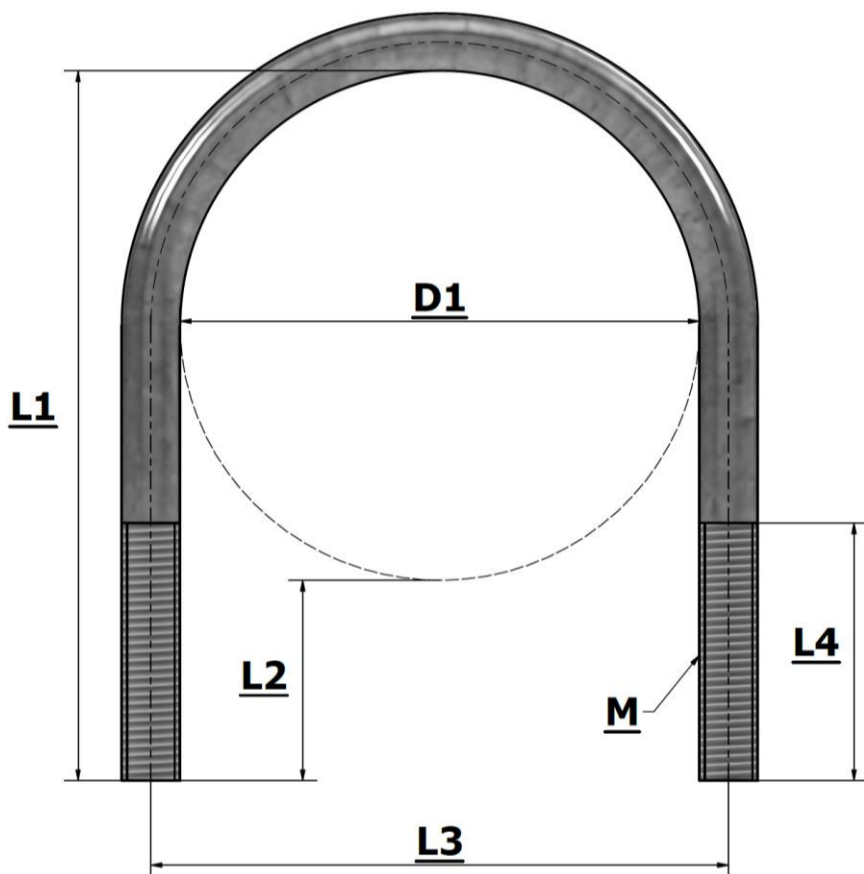

# Hårnåle / U-bolte U-bolts

Hårnåle / U-bolte til runde rør  
Fås sorte, el/varm-galvaniseret og  
rustfri AISI 304L og AISI 316L

U-bolts for round pipes  
Black, electro/hot-dip galvanized and  
stainless AISI 304L and AISI 316L

Str. / Size	Rørdiameter / Pipediameter	DN str. / DN size	Tomme str. / Inch size	Gevind / Thread	L1	L2	L3	L4
D1 (mm)	(mm)	(mm)	(tommer)	M (mm)	(mm)	(mm)	(mm)	(mm)
34	33,7	25	1	M12	74	40	46	55
38	38			M12	78	40	50	55
42	42,4	32	1 1/4	M12	82	40	54	55
48	48,3	40	1 1/2	M12	88	40	60	55
51	51			M12	91	40	63	55
54	54			M12	94	40	66	55
57	57	50		M12	97	40	69	55
60	60,3	50	2	M12	100	40	72	55
64	63,5			M12	104	40	76	55
67	67			M12	107	40	79	55
70	70			M12	110	40	82	55
73	73			M12	113	40	85	55
76	76,1	65	2 1/2	M12	116	40	88	55
80	80			M12	120	40	92	55
84	84			M12	124	40	96	55
89	88,9	80	3	M12	129	40	101	55
97	97			M12	137	40	109	55
101	101,6	90	3 1/2	M12	141	40	113	55
104	104			M12	144	40	116	55
108	108	90		M12	148	40	120	55
110	110			M12	150	40	122	55
114	114,3	100	4	M12	154	40	126	55
120	120			M12	160	40	132	55
122	122			M12	162	40	134	55
129	129			M12	169	40	141	55
133	133,1	100		M12	173	40	145	55
140	139,7	125	5	M12	180	40	152	55
146	146			M12	186	40	158	55
154	154			M12	194	40	166	55
159	159	125		M12	199	40	171	55
168	168,3	150	6	M12	208	40	180	55
178	177,8			M12	218	40	190	55
194	193,7	175	7	M12	234	40	206	55
200	200			M12	240	40	212	55
220	219,1	200	8	M12	260	40	232	55
225	225			M12	265	40	237	55
245	244,5	200		M12	285	40	257	55
250	250			M12	290	40	262	55
267	267	200		M12	307	40	279	55
273	273	250	10	M12	313	40	285	55
300	300			M12	340	40	312	55
318	318			M12	358	40	330	55
324	323,9	300	12	M12	364	40	336	55
356	355,6	350	14	M12	396	40	368	55
368	368	350		M12	408	40	380	55
406	406,4	400	16	M12	446	40	418	55
419	419	400	16 1/2	M12	459	40	431	55
457	457,2	450	18	M12	497	40	469	55
470	470			M12	510	40	482	55
508	508	500	20	M12	548	40	520	55
521	521			M12	561	40	533	55